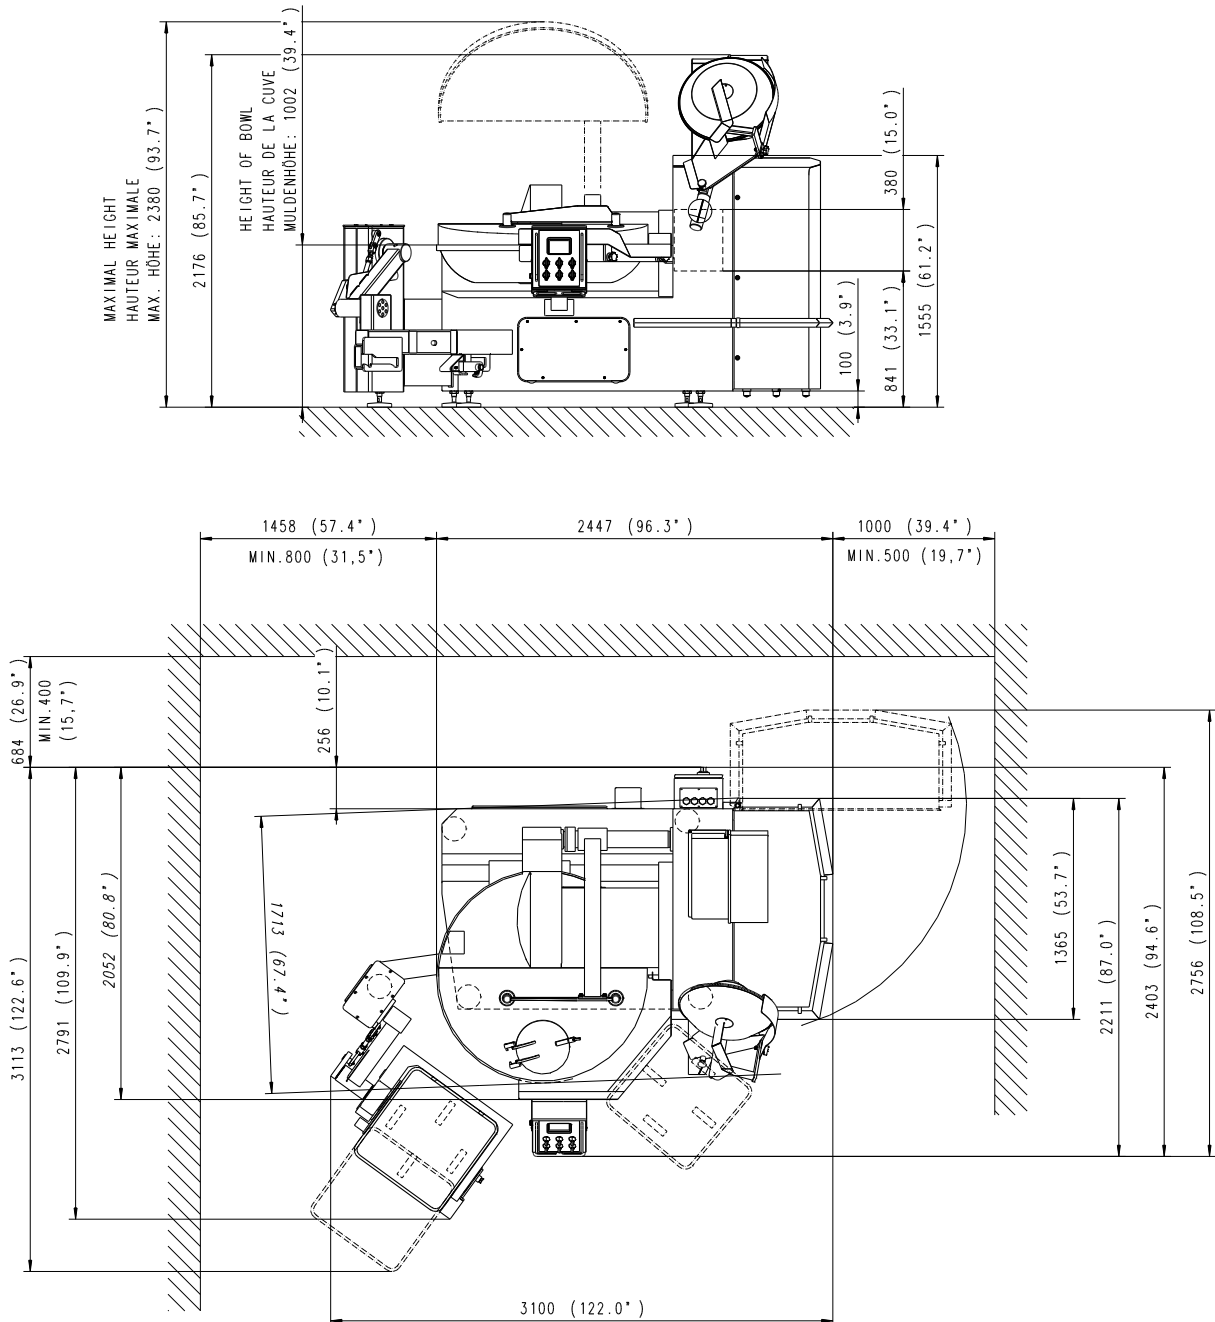

TTChop20

TIPPER TIE™
SOLUTIONS THAT WORK. A DOVER COMPANY

ALL DIMENSIONS IN MM (INCH)
TOUTES LES DIMENSIONS EN MM
ALLE MASSE IN MM

MINIMUM HEIGHT AND WIDTH OF DOORS FOR TRANSPORT ESPACE MINIMALE REQUISE POUR TRANSPORT MINIMALE TÜRHÖHE UND BREITE FÜR TRANSPORT	HEIGHT (70.9') HAUTEUR HÖHE	WIDTH (70.9') LARGEUR BREITE
	1800	1800